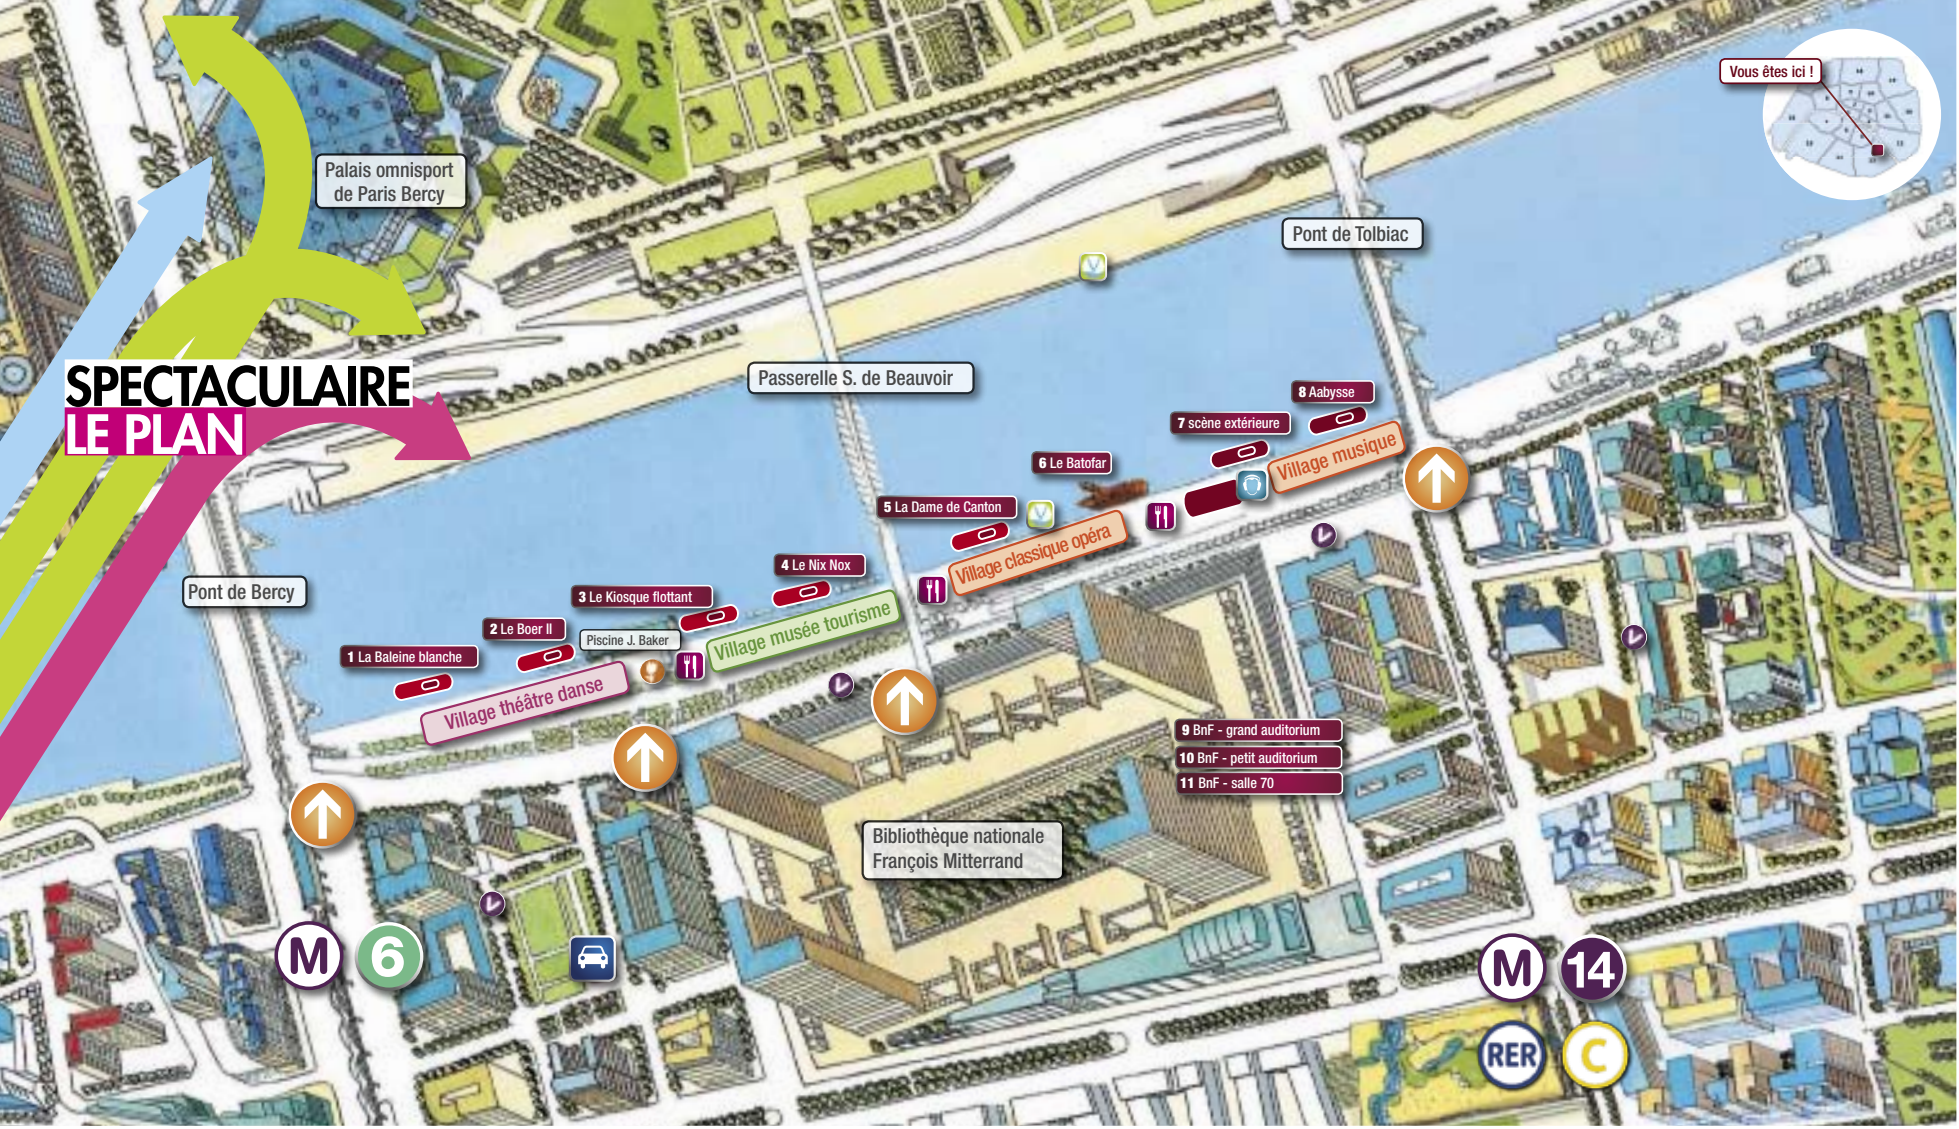

1. **LES SCENES**
1. 1 - La Baleine blanche
  2. 2 - Le Boer II
  3. 3 - Le Kiosque flottant
  4. 4 - Le Nix Nox
  5. 5 - La Dame de Canton
  6. 6 - Le Batofar
  7. 7 - scène extérieure
  8. 8 - Aabyse
  9. 9 - BnF - grand auditorium
  10. 10 - BnF - petit auditorium

1. **LES VILLAGES**
2. Village théâtre danse
   - Village musée tourisme culturel
   - Village classique opéra
   - Village musiques actuelles

1. **ACCÈS AUX QAIS**
2. BARS RESTAURANTS EN TERRASSE
   - ESPACE DÉTENTE HOLLANDE
   - MUR DU SON

COMMENT S'Y RENDRE ?

- **EN MÉTRO**
  - Ligne 6 (Quai-de-la-Gare)
  - Ligne 14 (Bibliothèque-François-Mitterrand)
- **EN RER C** (Bibliothèque-François-Mitterrand)
- **EN BUS** 62, 132, 64, 89, 325 (arrêt Bibliothèque François Mitterrand)
- **EN VOGUÉO** Embarcadères du port de la Gare (de la gare d'Austerlitz vers Maison Alfort) ou de Paris Bercy
- **EN VOITURE** Parkings Tolbiac (19/21, rue Durkheim) et Vincent Auriol (21, rue Abel Gance)
- **EN VÉLIB !** Station 13051 / 9, quai F. Mauriac
  Station 13054 / 1, rue Paul Casals
  Station 13016 / 9, rue Primo Levi
  Station 13019 / 20, rue F. Braudel
- ACCÈS HANDICAPÉS MOTEURS
- PROGRAMME ET ACCUEIL ADAPTÉS

SPECTACULAIRE
LE PLAN

Télérama

PARTENAIRE DE
VOTRE ÉVÉNEMENT

PARTENAIRE DE
VOTRE ÉMOTION